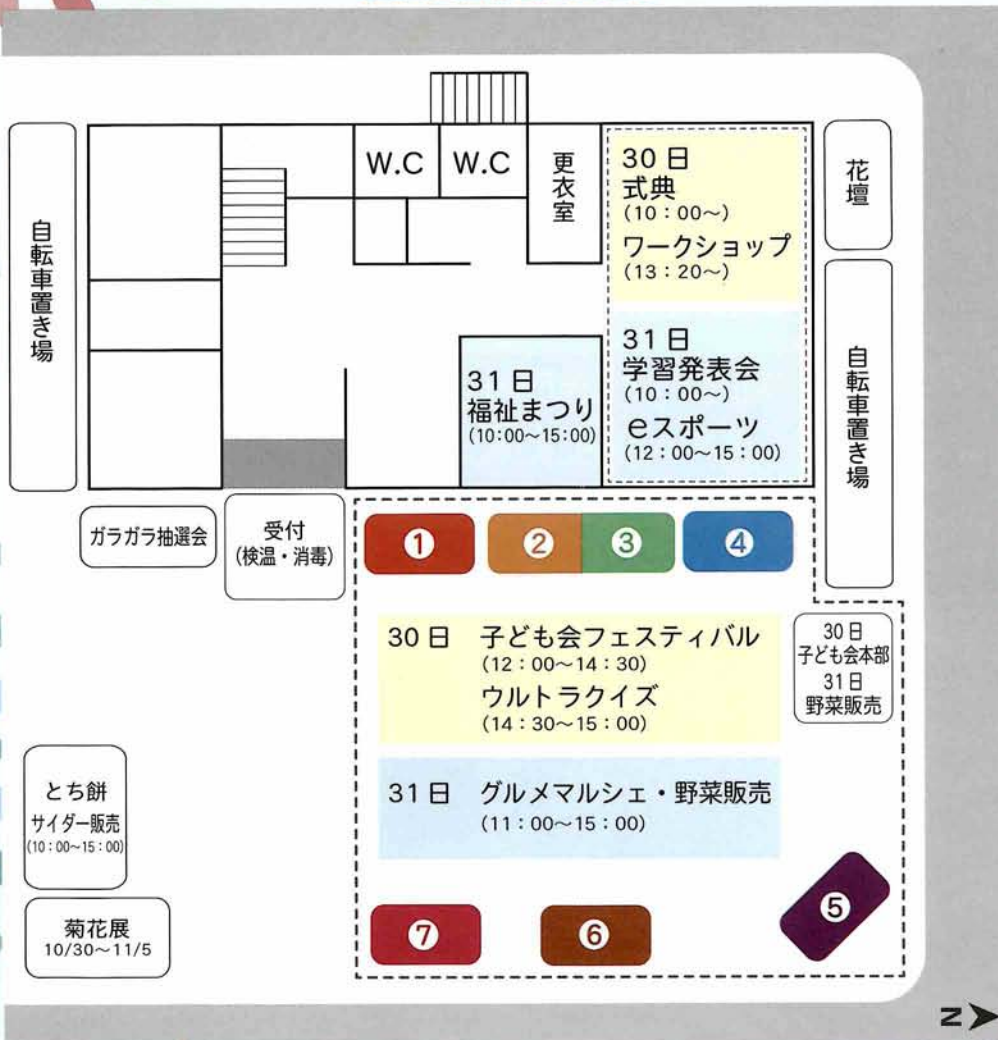

おつまみ燻製3点盛り

インド風カレーをコンセプトに
スパイスと和出し汁の融合で
コクと旨味を追求したカレー
ミシュランガイド北陸2021掲載店舗

ガラガラ抽選会

10月30・31日 10:00~15:00

1等賞 お肉券10,000円
2等賞 いちほまれ

他、豪華景品も用意しています。

※抽選券をお持ちください。お越しいただいた方から順に抽選していただきます。

会場図

●公民館内のスリッパは使用できませんので、必要な方は内履きをご持参下さい。

※両日共に敷地内での飲食はできません

グルメマルシェ 店舗一覧

- ①saigon cafe
- ②高島屋 木田精肉店
- ③CREPE DE GIRAFE 板垣店
- ④たい夢 板垣店
- ⑤本道坊 (フンドボー)
- ⑥田吾作
- ⑦FOOD TRUCK U.S.A. EAT ME

※当日は関係者以外の駐車場はございませんので、お車でのご来場はご遠慮ください。